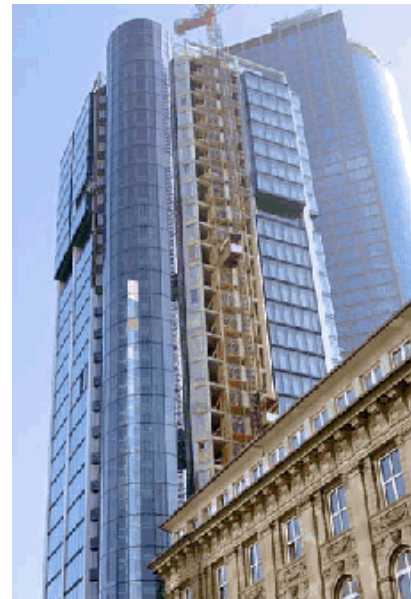

Himmlische Aussichten

[Aufzüge](#) [Fahrtreppen](#) [Service](#) [Modernisierung](#) [Planung](#)  
[Profil](#) [News](#)

Eurotheum in Frankfurt

Schon während der Fahrt im Lift können Mieter und Besucher des Wohn- und Geschäftshauses Eurotheum den Blick über Frankfurt genießen: Die Panoramaaufzüge gleiten in einem 110 Meter hohen, gläsernen Turm nach oben. Für das spektakuläre Projekt realisierte Schindler erstmals in Deutschland eine so genannte Kragarmkonstruktion. Kabinen und Gegengewichte sind dabei in einem freitragenden Schachtgerüst installiert, das einzig an den Etagen verankert ist.